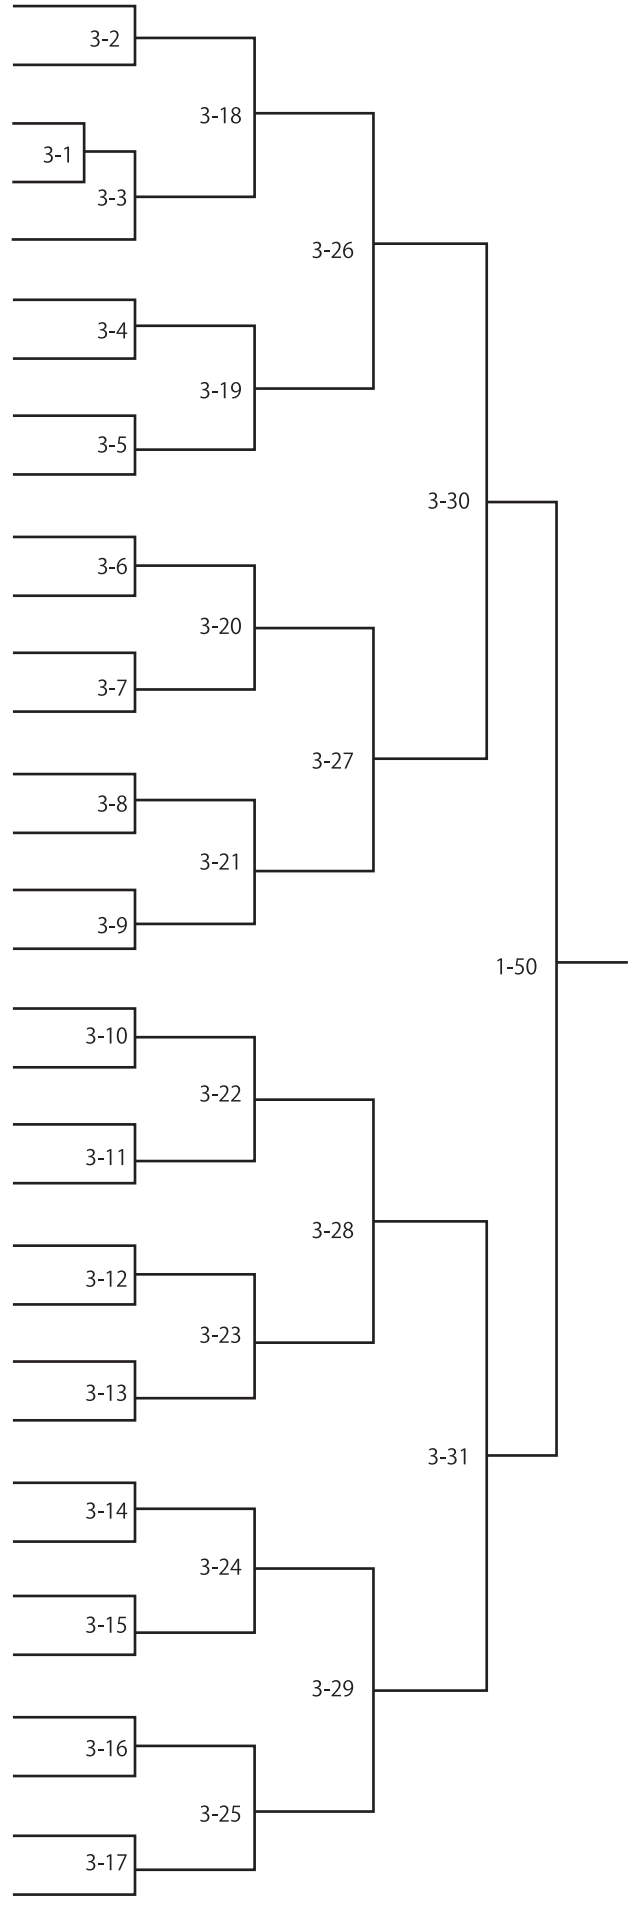

2年生 軽量級 26キロ以下

No.	氏名	所属	県	体重
1	矢野 昂志	警心館道場	福岡県	25
2	宇野 鼓太郎	河内柔友会	広島県	26
3	松代 早生	宇部武道館柔道スポーツ少年団	山口県	26
4	讃井 琢馬	善柔館	福岡県	23
5	縄手 旺介	可部道場	広島県	23
6	山本 英太	棟田武道館	愛媛県	25
7	野村 美怜	田布施町柔道スポーツ少年団	山口県	24
8	沖田 光晴	廿日市市柔道連盟佐伯支部	広島県	23
9	松田 沙希	中家塾	山口県	23
10	小平 仁	古志原少年柔道教室	島根県	26
11	渋谷 京	信和塾	福岡県	26
12	大谷 陽翔	三日月広道館	兵庫県	23
13	宮崎 暖都	篠栗町体育協会柔道部	福岡県	26
14	佐藤 碧斗	可部道場	広島県	22
15	中原 惇	松美柔道スポーツ少年団	山口県	25
16	藤島 美月	下関警察柔道スポーツ少年団	山口県	23
17	長尾 美咲	黒瀬柔道教室	広島県	24
18	青木 凌駕	防府地区少年武道錬成会	山口県	26
19	大枝 龍生	山口少年柔道クラブ	兵庫県	24
20	中嶋 悠翔	善柔館	福岡県	23
21	石丸 敬太	河内柔友会	広島県	22
22	鎌田 道仁	棟田武道館	愛媛県	26
23	飯尾 龍太郎	岩国少年柔道クラブ	山口県	26
24	栃木 陽	大野柔道スポーツ少年団	広島県	19
25	田尻 修治	社柔道少年団	兵庫県	23
26	尾瀨 晴喜	小串柔道教室スポーツ少年団	山口県	26
27	東 陽春	国東少年柔道クラブ	大分県	25
28	中村 海結	松美柔道スポーツ少年団	山口県	25
29	久永 真太郎	八本松柔道教室	広島県	24
30	姥 琳子	篠栗町体育協会柔道部	福岡県	26

※決勝戦試合順は各試合会場の進行状況によって変更になる場合があります。ご注意ください。