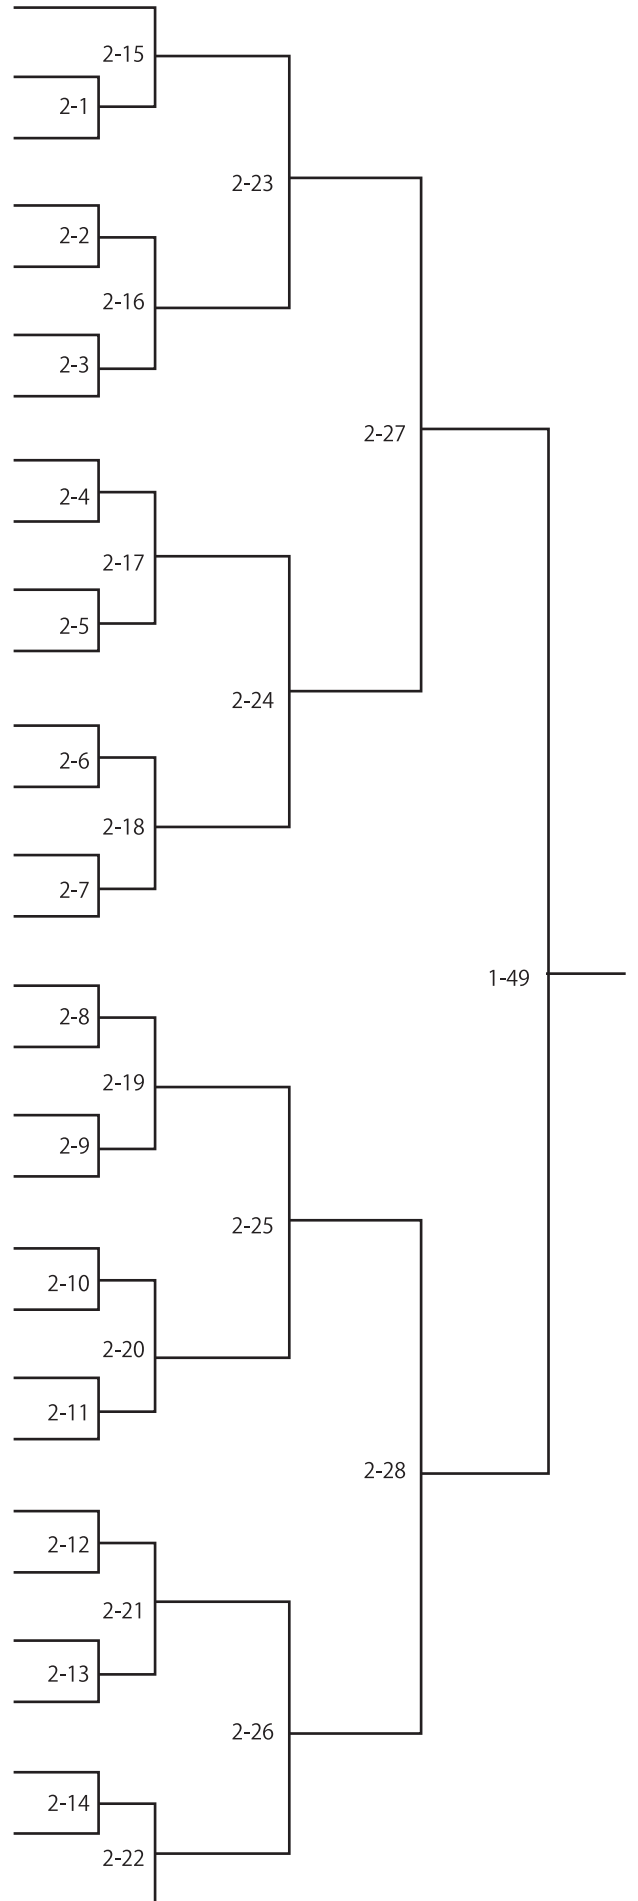

2年生 軽量級 26キロ以下

No.	氏名	所属	県	体重
1	矢野 昂志	警心館道場	福岡県	25
2	宇野 鼓太郎	河内柔友会	広島県	26
3	松代 早生	宇部武道館柔道スポーツ少年団	山口県	26
4	讃井 琢馬	善柔館	福岡県	23
5	縄手 旺介	可部道場	広島県	23
6	山本 英太	棟田武道館	愛媛県	25
7	野村 美怜	田布施町柔道スポーツ少年団	山口県	24
8	沖田 光晴	廿日市市柔道連盟佐伯支部	広島県	23
9	松田 沙希	中家塾	山口県	23
10	小平 仁	古志原少年柔道教室	島根県	26
11	渋谷 京	信和塾	福岡県	26
12	大谷 陽翔	三日月広道館	兵庫県	23
13	宮崎 暖都	篠栗町体育協会柔道部	福岡県	26
14	佐藤 碧斗	可部道場	広島県	22
15	中原 惇	松美柔道スポーツ少年団	山口県	25
16	藤島 美月	下関警察柔道スポーツ少年団	山口県	23
17	長尾 美咲	黒瀬柔道教室	広島県	24
18	青木 凌駕	防府地区少年武道錬成会	山口県	26
19	大枝 龍生	山口少年柔道クラブ	兵庫県	24
20	中嶋 悠翔	善柔館	福岡県	23
21	石丸 敬太	河内柔友会	広島県	22
22	鎌田 道仁	棟田武道館	愛媛県	26
23	飯尾 龍太郎	岩国少年柔道クラブ	山口県	26
24	栃木 陽	大野柔道スポーツ少年団	広島県	19
25	田尻 修治	社柔道少年団	兵庫県	23
26	尾瀨 晴喜	小串柔道教室スポーツ少年団	山口県	26
27	東 陽春	国東少年柔道クラブ	大分県	25
28	中村 海結	松美柔道スポーツ少年団	山口県	25
29	久永 真太郎	八本松柔道教室	広島県	24
30	姥 琳子	篠栗町体育協会柔道部	福岡県	26

※決勝戦試合順は各試合会場の進行状況によって変更になる場合があります。ご注意ください。