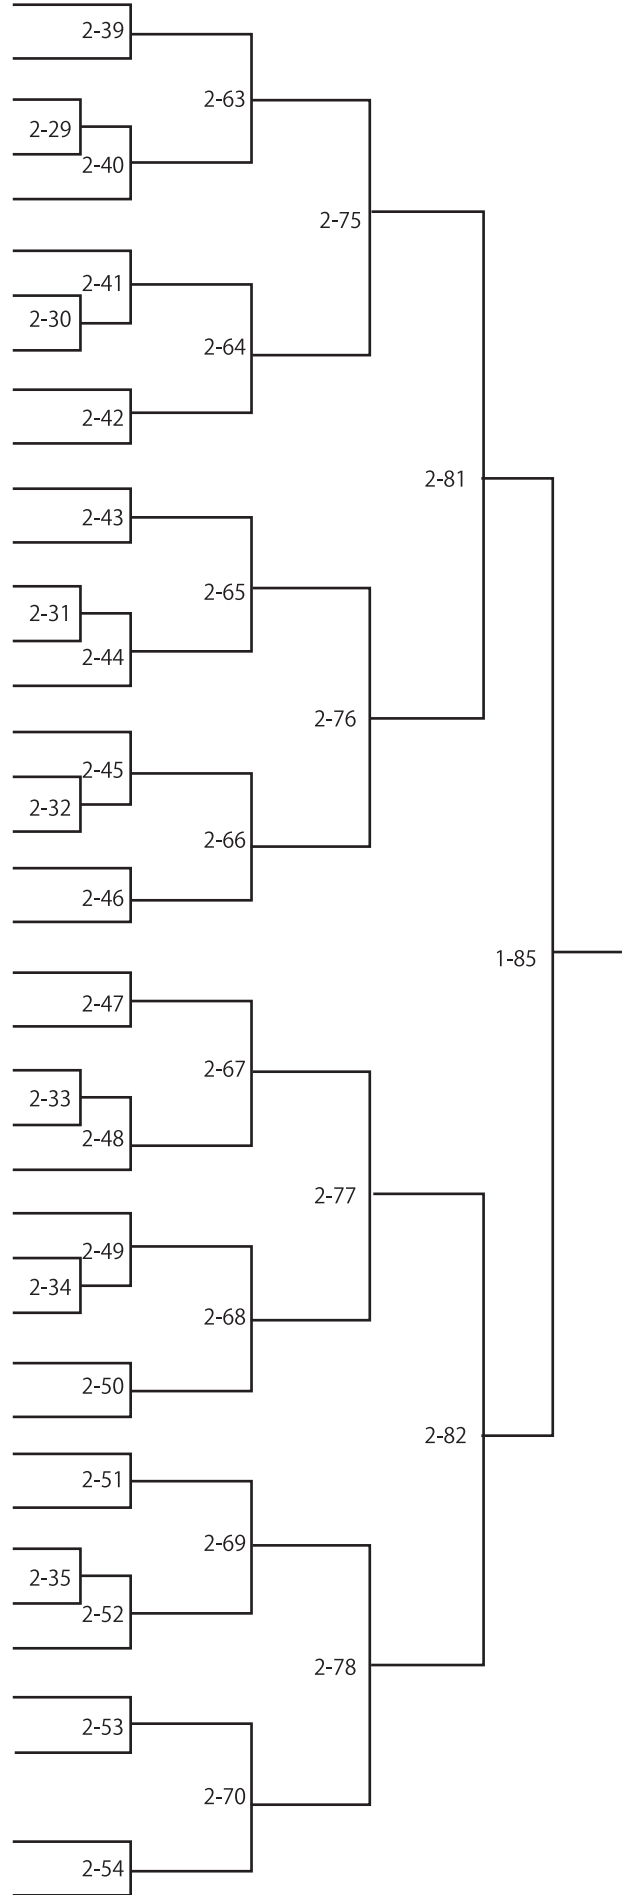

4年生の部

トーナメント表

POCARI SWEAT

4年生男子 軽量級 (1-40kg)

No.	氏名	所属	県	体重
1	下城 玲生	脩柔館	福岡県	33
2	斎藤 陽天	松美柔道スポーツ少年団	山口県	31
3	新田 晃大	八本松柔道教室	広島県	34
4	石田 彪人	中家塾	山口県	33
5	藤本 将斗	警心館道場	福岡県	37
6	永田 光一	国東少年柔道クラブ	大分県	27
7	梶田 晴人	小郡柔道スポーツ少年団	山口県	31
8	縄手 壯太郎	可部道場	広島県	32
9	姥 玄起	篠栗町体育協会柔道部	福岡県	31
10	原田 太陽	暁柔道少年団	山口県	27
11	長尾 卓	黒瀬柔道教室	広島県	39
12	伊藤 隆祐	福川柔道スポーツ少年団	山口県	39
13	平下 麗王	小倉東少年柔道クラブ	福岡県	35
14	薬丸 武則	下関警察柔道スポーツ少年団	山口県	29
15	岡 峻平	大野柔道スポーツ少年団	広島県	37
16	亀谷 亮河	宍道柔道スポーツ少年団	島根県	31
17	市村 悠人	小串柔道教室スポーツ少年団	山口県	38
18	長谷川 慶斗	西脇柔道スポーツ少年団	兵庫県	38
19	高松 那央斗	暁柔道少年団	山口県	31
20	安永 伊織	警心館道場	福岡県	29.9
21	池田 隼大	宇部武道館柔道スポーツ少年団	山口県	32
22	澤岡 星也	大野柔道スポーツ少年団	広島県	35
23	岡田 一樹	可部道場	広島県	30
24	西村 和馬	中家塾	山口県	33
25	都留 暢人	社柔道少年団	兵庫県	39
26	中島 瑞貴	波多江柔道スポーツ少年団	福岡県	33
27	三谷 剛大	岡田道場	広島県	35
28	井村 圭吾	防府地区少年武道錬成会	山口県	36
29	藤井 丈士	暁柔道少年団	山口県	37
30	高田 顕矢	小倉東少年柔道クラブ	福岡県	40
31	石川 直哉	宇部署ふれあい柔道教室	山口県	33
32	後藤 颯太	八本松柔道教室	広島県	30
33	尾崎 晃太郎	岩国少年柔道クラブ	山口県	34
34	藤田 癒音	河内柔友会	広島県	35
35	仁田原 冠汰	高武館	福岡県	31
36	竹内 龍吾	神戸少年柔道蟻クラブ	兵庫県	38
37	能見 遥人	暁柔道少年団	山口県	28
38	中村 青翔	松美柔道スポーツ少年団	山口県	36
39	谷口 昇輝	警心館道場	福岡県	36

4年生男子無差別

No.	氏名	所属	県	体重
1	吉田 泰生	脩柔館	福岡県	36
2	山口 滉平	西畑道場	広島県	42
3	貴船 匠海	玖珂柔道スポーツ少年団	山口県	44
4	奥田 裕己	小倉東少年柔道クラブ	福岡県	50
5	西川 新之助	大西道場スポーツ少年団	山口県	58
6	井原 拓海	松美柔道スポーツ少年団	山口県	52
7	福家 知真	彦島武道館柔道スポーツ少年団	山口県	43
8	世尾 隆太郎	小倉東少年柔道クラブ	福岡県	44
9	阿河 陸人	可部道場	広島県	48
10	檀上 翔	宇部署ふれあい柔道教室	山口県	43
11	猪俣 雄風	国東少年柔道クラブ	大分県	42
12	高田 遼真	棟田武道館	愛媛県	68
13	佐藤 銀河	清風柔道スポーツ少年団	山口県	55
14	平田 遼弥	白木原少年柔道クラブ	福岡県	60
15	飯田 恒星	大野柔道スポーツ少年団	広島県	43
16	池本 悟琉	日置柔道スポーツ少年団	山口県	50
17	半田 陵	広島県廿日市市柔道連盟佐伯支部	広島県	70
18	藤島 諒太郎	下関警察柔道スポーツ少年団	山口県	55
19	松尾 宜貞	大西道場スポーツ少年団	山口県	58
20	坂本 真那希	玖珂柔道スポーツ少年団	山口県	45
21	後藤 玲音	小倉東少年柔道クラブ	福岡県	45
22	目戸 晴登	可部道場	広島県	44
23	中家 晴輝	中家塾	山口県	43
24	宇佐波 柚樹	稲築柔道教室	福岡県	66