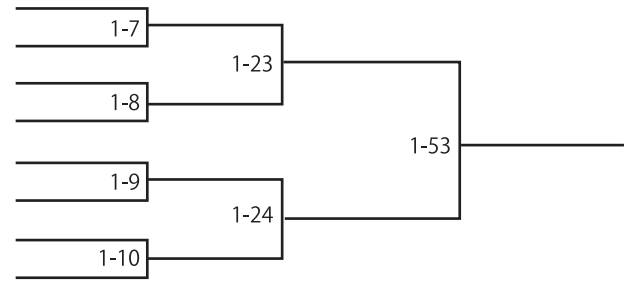

4年生女子軽量級 (-35kg)

1	竹田 侑生	玖珂柔道スポーツ少年団	山口県	32
2	住田 佑希	岡田道場	広島県	31.4
3	篠崎 英夢	大刀洗豪武館	福岡県	32
4	太田 涼花	宍道柔道スポーツ少年団	島根県	34
5	相川 彩	篠栗町体育協会柔道部	福岡県	31
6	川上 めい	東出雲柔道スポーツ少年団	島根県	28
7	古満 千恵	黒瀬柔道教室	広島県	28
8	岡田 桃果	大西道場スポーツ少年団	山口県	33