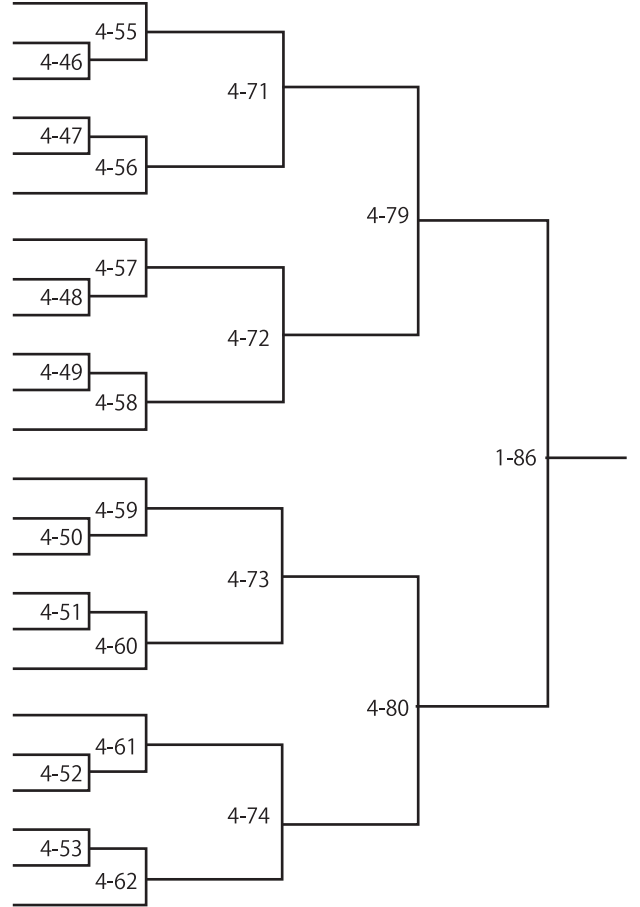

4年生男子無差別

No.	氏名	所属	県	体重
1	吉田 泰生	脩柔館	福岡県	36
2	山口 滉平	西畑道場	広島県	42
3	貴船 匠海	玖珂柔道スポーツ少年団	山口県	44
4	奥田 裕己	小倉東少年柔道クラブ	福岡県	50
5	西川 新之助	大西道場スポーツ少年団	山口県	58
6	井原 拓海	松美柔道スポーツ少年団	山口県	52
7	福家 知真	彦島武道館柔道スポーツ少年団	山口県	43
8	世尾 隆太郎	小倉東少年柔道クラブ	福岡県	44
9	阿河 陸人	可部道場	広島県	48
10	檀上 翔	宇部署ふれあい柔道教室	山口県	43
11	猪俣 雄風	国東少年柔道クラブ	大分県	42
12	高田 遼真	棟田武道館	愛媛県	68
13	佐藤 銀河	清風柔道スポーツ少年団	山口県	55
14	平田 遼弥	白木原少年柔道クラブ	福岡県	60
15	飯田 恒星	大野柔道スポーツ少年団	広島県	43
16	池本 悟琉	日置柔道スポーツ少年団	山口県	50
17	半田 陵	広島県廿日市市柔道連盟佐伯支部	広島県	70
18	藤島 諒太郎	下関警察柔道スポーツ少年団	山口県	55
19	松尾 宜貞	大西道場スポーツ少年団	山口県	58
20	坂本 真那希	玖珂柔道スポーツ少年団	山口県	45
21	後藤 玲音	小倉東少年柔道クラブ	福岡県	45
22	目戸 晴登	可部道場	広島県	44
23	中家 晴輝	中家塾	山口県	43
24	宇佐波 柚樹	稲築柔道教室	福岡県	66