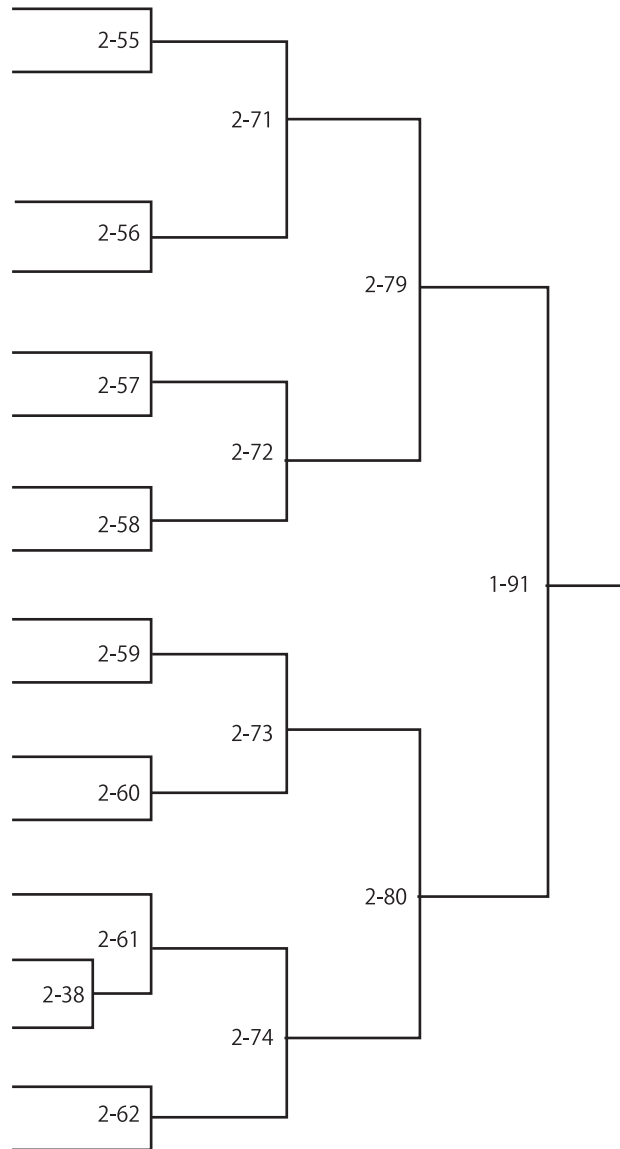

6年生の部

トーナメント表

山田石油チェーン

6年生女子 軽量級 (ー45kg)

No.	氏名	所属	県	体重
1	青野 南美	大西道場スポーツ少年団	山口県	37
2	小西 彩菜	神戸少年柔道舘クラブ	兵庫県	37
3	福原 萌奈	みどり柔道スポーツ少年団	山口県	45
4	上津原 萌芽	柳川昭代武道会	福岡県	44
5	原野 晴南	阿知須柔道スポーツ少年団	山口県	40
6	原口 いずみ	柔誠会	福岡県	43
7	石川 愛子	宇部署ふれあい柔道教室	山口県	40
8	道法 志歩	広柔道教室	広島県	38
9	吉村 鮎香	柔誠会	福岡県	45
10	小宮 由美	小串柔道教室スポーツ少年団	山口県	42
11	博田 佳乃	廿日市柔道連盟廿日市支部	広島県	38
12	野村 夏望	田布施町柔道スポーツ少年団	山口県	45
13	河端 風	實心館 仲保道場	福井県	40
14	白岩 優奈	勝山柔道クラブ	福岡県	40
15	井田 結菜	下松柔道会	山口県	38
16	澤岡 涼香	大野柔道スポーツ少年団	広島県	45
17	古屋敷 陽	弘道館	福岡県	41