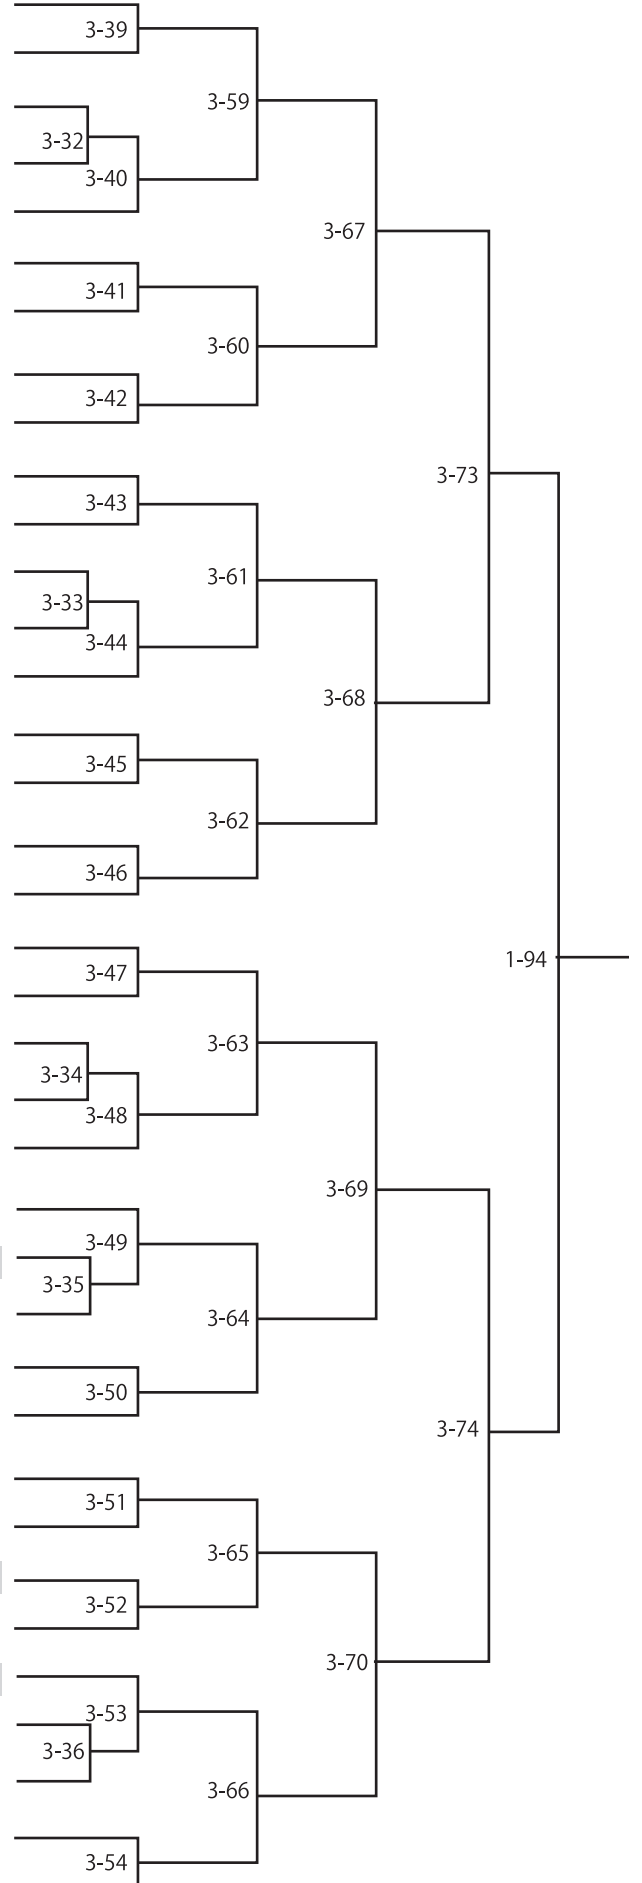

No.	氏名	所属	県	体重
1	篠崎 唯人	大刀洗豪武館	福岡県	43
2	古田 智也	清風柔道スポーツ少年団	山口県	40
3	新田 直也	八本松柔道教室	広島県	46
4	田原 志雄	彦島武道館柔道スポーツ少年団	山口県	43
5	西 悠希	波多江柔道スポーツ少年団	福岡県	35
6	石橋 正輝	熊毛柔道スポーツ少年団	山口県	44
7	石田 聖人	中家塾	山口県	32
8	大木 礁瑚	みどり柔道スポーツ少年団	山口県	38
9	赤峰 康介	宗像Jクラブ	福岡県	31
10	緑 恵波	松美柔道スポーツ少年団	山口県	42
11	顕徳 大晴	神戸少年柔道蟻クラブ	兵庫県	39
12	目戸 康貴	可部道場	広島県	46
13	守友 泰雅	斉藤柔道クラブスポーツ少年団	山口県	42
14	田中 蒼人	小倉東少年柔道クラブ	福岡県	44
15	武嶋 祐樹	暁柔道少年団	山口県	49
16	黒瀬 龍志	玖珂柔道スポーツ少年団	山口県	49
17	石丸 友章	波多江柔道スポーツ少年団	福岡県	48
18	景山 颯人	小串柔道教室スポーツ少年団	山口県	45
19	濱田 翔真	阿知須柔道スポーツ少年団	山口県	42
20	河村 烈	富田柔道スポーツ少年団	山口県	48
21	井上 康太	柔誠会	福岡県	44
22	福島 健介	西畑道場	広島県	49
23	増山 潤平	日置柔道スポーツ少年団	山口県	45
24	武谷 輝大	信和塾	福岡県	48
25	坂本 知優	岩国少年柔道クラブ	山口県	36
26	東野 王将	中家塾	山口県	38
27	下城 直生	脩柔館	福岡県	47
28	田中 大登	斉藤柔道クラブスポーツ少年団	山口県	39
29	泉 凜人	有朋柔道塾	広島県	46
30	藤本 康隆	熊毛柔道スポーツ少年団	山口県	48
31	小松 清一郎	勝山柔道クラブ	福岡県	48

6年生の部

トーナメント表

山田石油チェーン

6年生男子無差別

No.	氏名	所属	県	体重
1	寺本 静矢	天理樺本道場	奈良県	75
2	米川 龍之介	岩国少年柔道クラブ	山口県	75
3	濱名 龍一	弘道館	福岡県	67
4	池上 大翔	南区柔友会	広島県	57
5	小熊 翔	富田柔道スポーツ少年団	山口県	52
6	井上 優	廿日市市柔道連盟佐伯支部	広島県	65
7	志丸 巧	国東少年柔道クラブ	大分県	58
8	斎藤 秀太	広川道場	福岡県	60
9	松永 真	SIS柔道クラブ	山口県	83
10	野田 隆世	脩柔館	福岡県	81
11	八木 郁実	廿日市市柔道連盟佐伯支部	広島県	80
12	空 由佑登	黒瀬柔道教室	広島県	53
13	仁田原 魁斗	高武館	福岡県	63
14	二宮 良太	棟田武道館	愛媛県	63
15	石山 泰杜	暁柔道少年団	山口県	74
16	大里 雅	稲築柔道教室	福岡県	55
17	神野 良拓	可部道場	広島県	66
18	松代 大生	宇部武道館柔道スポーツ少年団	山口県	65
19	松岡 大輝	社柔道少年団	兵庫県	86
20	古満 一志	黒瀬柔道教室	広島県	63
21	岩田 陸都	篠栗町体育協会柔道部	福岡県	69
22	下石 悠生	SIS柔道クラブ	山口県	72
23	大塩 敦也	河内柔友会	広島県	59
24	濱重 竜二	岩国少年柔道クラブ	山口県	66
25	平山 隆博	小倉東少年柔道クラブ	福岡県	80
26	吉田 伊吹	杵築市柔道連盟少年少女部	大分県	73
27	原田 一輝	勝山柔道クラブ	福岡県	65
28	井村 匠吾	防府地区少年武道錬成会	山口県	50
29	稲田 充樹	宇和柔道会	愛媛県	86
30	藤山 倫太郎	田布施町柔道スポーツ少年団	山口県	70
31	山口 賢史朗	宗像Jクラブ	福岡県	75
32	岡 颯人	大野柔道スポーツ少年団	広島県	53
33	西野 龍	宇部武道館柔道スポーツ少年団	山口県	58
34	山本 聖弥	弘道館	福岡県	73
35	中村 将太	日置柔道スポーツ少年団	山口県	66
36	平田 健吾	白木原少年柔道クラブ	福岡県	80
37	向井 路陽	廿日市市柔道連盟佐伯支部	広島県	106