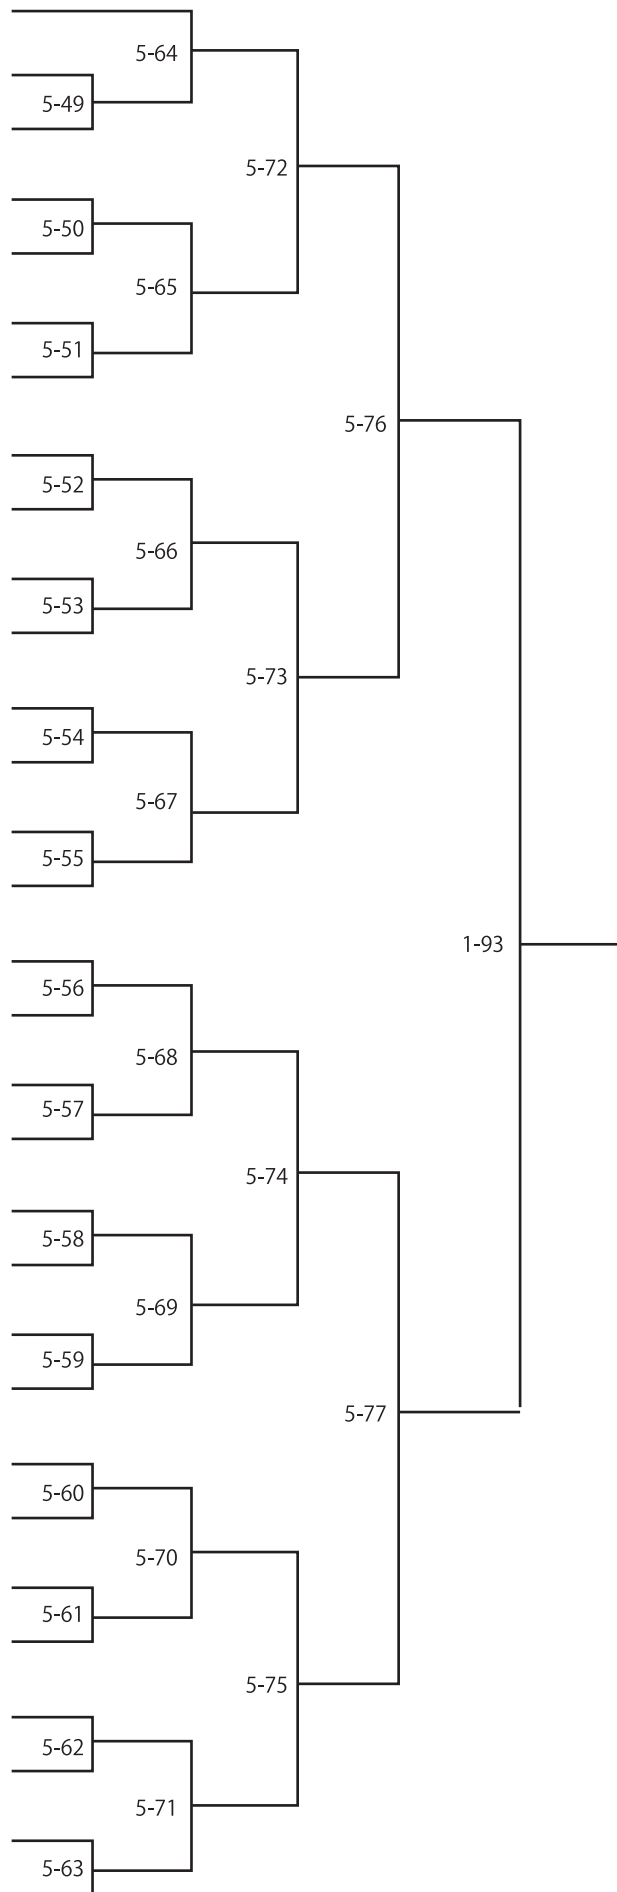

No.	氏名	所属	県	体重
1	篠崎 唯人	大刀洗豪武館	福岡県	43
2	古田 智也	清風柔道スポーツ少年団	山口県	40
3	新田 直也	八本松柔道教室	広島県	46
4	田原 志雄	彦島武道館柔道スポーツ少年団	山口県	43
5	西 悠希	波多江柔道スポーツ少年団	福岡県	35
6	石橋 正輝	熊毛柔道スポーツ少年団	山口県	44
7	石田 聖人	中家塾	山口県	32
8	大木 礁瑚	みどり柔道スポーツ少年団	山口県	38
9	赤峰 康介	宗像Jクラブ	福岡県	31
10	緑 恵波	松美柔道スポーツ少年団	山口県	42
11	顕徳 大晴	神戸少年柔道蟻クラブ	兵庫県	39
12	目戸 康貴	可部道場	広島県	46
13	守友 泰雅	斉藤柔道クラブスポーツ少年団	山口県	42
14	田中 蒼人	小倉東少年柔道クラブ	福岡県	44
15	武嶋 祐樹	暁柔道少年団	山口県	49
16	黒瀬 龍志	玖珂柔道スポーツ少年団	山口県	49
17	石丸 友章	波多江柔道スポーツ少年団	福岡県	48
18	景山 颯人	小串柔道教室スポーツ少年団	山口県	45
19	濱田 翔真	阿知須柔道スポーツ少年団	山口県	42
20	河村 烈	富田柔道スポーツ少年団	山口県	48
21	井上 康太	柔誠会	福岡県	44
22	福島 健介	西畑道場	広島県	49
23	増山 潤平	日置柔道スポーツ少年団	山口県	45
24	武谷 輝大	信和塾	福岡県	48
25	坂本 知優	岩国少年柔道クラブ	山口県	36
26	東野 王将	中家塾	山口県	38
27	下城 直生	脩柔館	福岡県	47
28	田中 大登	斉藤柔道クラブスポーツ少年団	山口県	39
29	泉 凜人	有朋柔道塾	広島県	46
30	藤本 康隆	熊毛柔道スポーツ少年団	山口県	48
31	小松 清一郎	勝山柔道クラブ	福岡県	48

6年生の部

トーナメント表

山田石油チェーン

6年生男子無差別

No.	氏名	所属	県	体重
1	寺本 静矢	天理樺本道場	奈良県	75
2	米川 龍之介	岩国少年柔道クラブ	山口県	75
3	濱名 龍一	弘道館	福岡県	67
4	池上 大翔	南区柔友会	広島県	57
5	小熊 翔	富田柔道スポーツ少年団	山口県	52
6	井上 優	廿日市市柔道連盟佐伯支部	広島県	65
7	志丸 巧	国東少年柔道クラブ	大分県	58
8	斎藤 秀太	広川道場	福岡県	60
9	松永 真	SIS柔道クラブ	山口県	83
10	野田 隆世	脩柔館	福岡県	81
11	八木 郁実	廿日市市柔道連盟佐伯支部	広島県	80
12	空 由佑登	黒瀬柔道教室	広島県	53
13	仁田原 魁斗	高武館	福岡県	63
14	二宮 良太	棟田武道館	愛媛県	63
15	石山 泰杜	暁柔道少年団	山口県	74
16	大里 雅	稲築柔道教室	福岡県	55
17	神野 良拓	可部道場	広島県	66
18	松代 大生	宇部武道館柔道スポーツ少年団	山口県	65
19	松岡 大輝	社柔道少年団	兵庫県	86
20	古満 一志	黒瀬柔道教室	広島県	63
21	岩田 陸都	篠栗町体育協会柔道部	福岡県	69
22	下石 悠生	SIS柔道クラブ	山口県	72
23	大塩 敦也	河内柔友会	広島県	59
24	濱重 竜二	岩国少年柔道クラブ	山口県	66
25	平山 隆博	小倉東少年柔道クラブ	福岡県	80
26	吉田 伊吹	杵築市柔道連盟少年少女部	大分県	73
27	原田 一輝	勝山柔道クラブ	福岡県	65
28	井村 匠吾	防府地区少年武道錬成会	山口県	50
29	稲田 充樹	宇和柔道会	愛媛県	86
30	藤山 倫太郎	田布施町柔道スポーツ少年団	山口県	70
31	山口 賢史朗	宗像Jクラブ	福岡県	75
32	岡 颯人	大野柔道スポーツ少年団	広島県	53
33	西野 龍	宇部武道館柔道スポーツ少年団	山口県	58
34	山本 聖弥	弘道館	福岡県	73
35	中村 将太	日置柔道スポーツ少年団	山口県	66
36	平田 健吾	白木原少年柔道クラブ	福岡県	80
37	向井 路陽	廿日市市柔道連盟佐伯支部	広島県	106