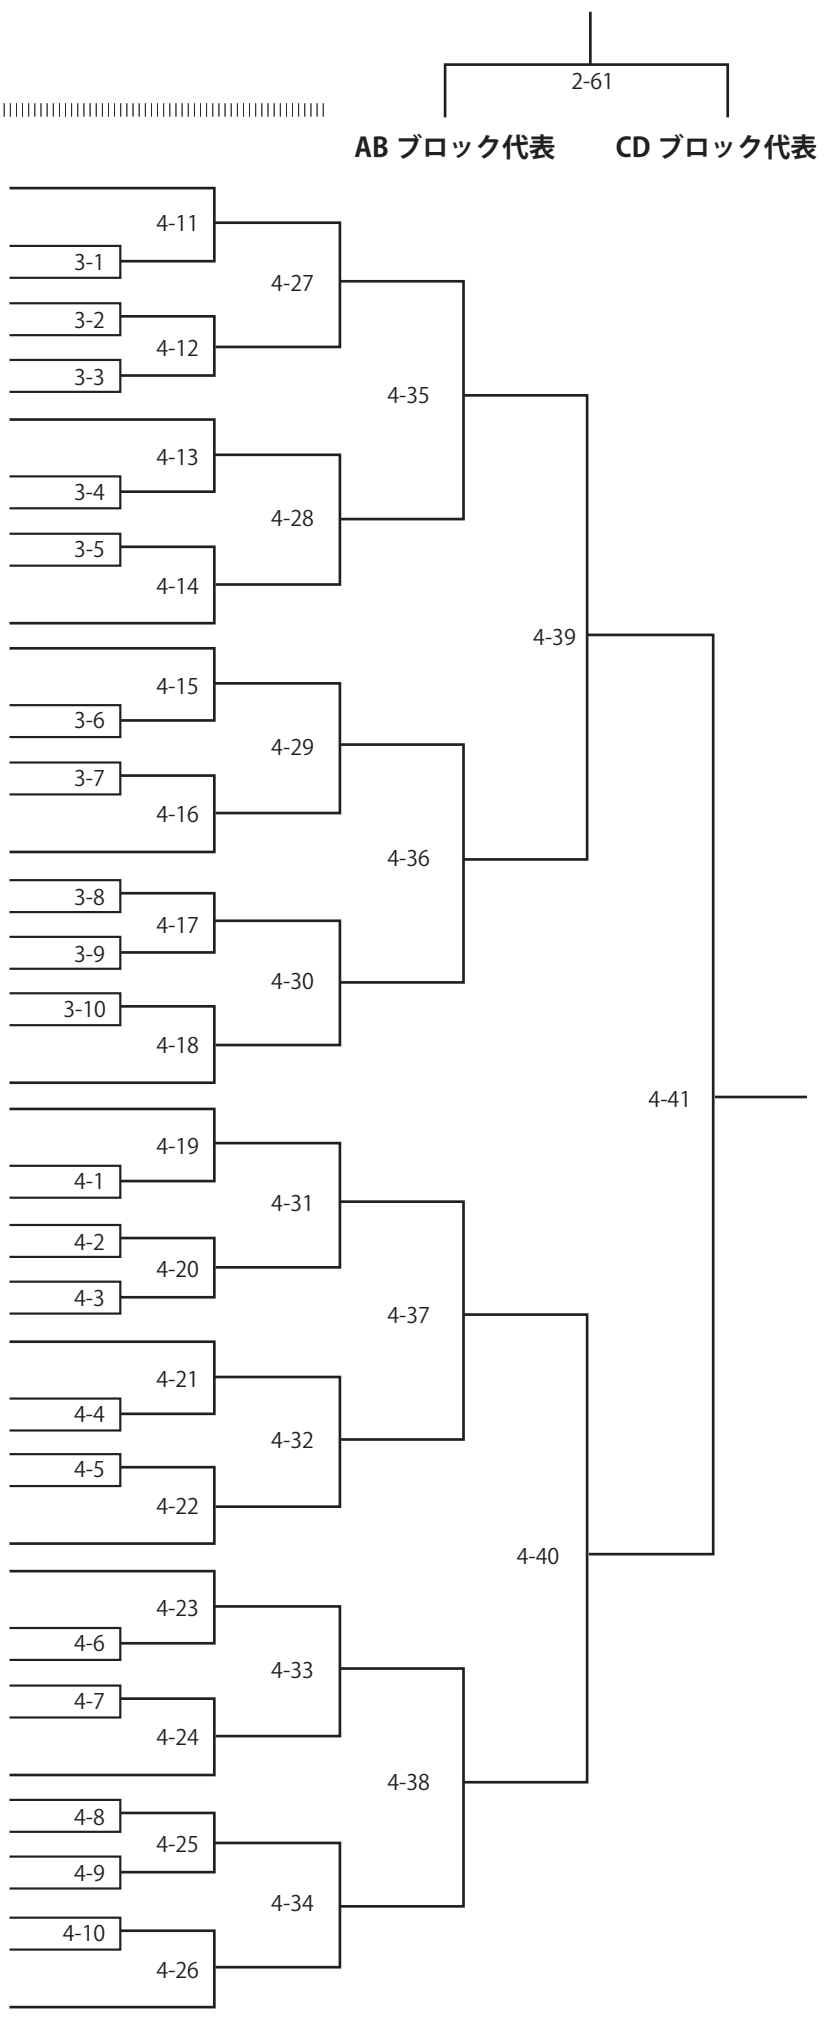

Cブロック

Dブロック

No.	氏名	所属	県
53	ナコスティン 王未土	吉原道場	神奈川県
54	原木 大弥	遠藤道場	神奈川県
55	渡辺 敬太	吉田道場 練馬柔道クラブ	東京都
56	芝山 大空	下館武道館	茨城県
57	渡邊 陽真	南区柔道練成会	神奈川県
58	漆畑 泰輝	松戸市柔道修練会	千葉県
59	鈴木 陵太郎	平塚柔道協会	神奈川県
60	片倉 尚紀	柔心会	神奈川県
61	佐々木 颯	海老名市柔道協会	神奈川県
62	高森 昇生	藤枝柔道倶楽部	静岡県
63	箕輪 萌々花	大野北少年柔道教室	神奈川県
64	坂巻 瑛夫	富岡柔道教室	群馬県
65	野城 風輝	小杉柔道クラブ	東京都
66	堀内 大幹	松前柔道塾	東京都
67	相澤 愛斗	岩井柔道部	茨城県
68	安藤 和哉	己盡塾 富吉道場	神奈川県
69	長久保 堅大	田園調布警察署少年柔道部	東京都
70	河邊 凌月	古賀塾	神奈川県
71	畔柳 朔	龍城ヶ丘柔道会	神奈川県
72	矢澤 志龍	朝飛道場	神奈川県
73	岡本 遥和	明心館 関本道場	千葉県
74	小山 晶	相武館 吉田道場	神奈川県
75	佐藤 七菜	勇武館高宮道場	東京都
76	望月 蓮	教道館	神奈川県
77	雲井 稟大	無心塾 飯島道場	茨城県
78	酒井 健吾	鈴木道場	東京都
79	宮田 陽光	大井町柔道協会	神奈川県
80	多賀 卓真	上野警察署少年柔道部	東京都
81	石川 真乃介	八三塾	神奈川県
82	麻生 実伽子	富田道場	千葉県
83	石川 拓駿	教道館	神奈川県
84	井上 陽太	龍城ヶ丘柔道会	神奈川県
85	中山 幸大	大宮立志塾	埼玉県
86	川合 龍斗	嶺心会	神奈川県
87	後藤 大賀	箱根町柔道協会 明星塾	神奈川県
88	須田 敦也	目黒警察署少年柔道部	東京都
89	原井 佑月	鈴木道場	東京都
90	永井 わこ	古賀塾	神奈川県
91	太田 天晴	大楠柔道クラブ	神奈川県
92	塚田 和来	葉山警察署少年柔剣道促進会	神奈川県
93	井上 志穂	田園調布警察署少年柔道部	東京都
94	中村 友哉	古賀塾	神奈川県
95	佐藤 賢汰	長澤武道館	神奈川県
96	大平 哲見	川口市柔道連盟クラブ	埼玉県
97	栗原 穰	愛柔会	神奈川県
98	石堂 将輝	川越市柔道連盟 川越柔道会	埼玉県
99	金井 千駿	YNUS 柔道クラブ	神奈川県
100	中野 拓海	臥牛館道場	東京都
101	高野 裕未	車道場	神奈川県
102	菅原 想来	瀬谷柔道会	神奈川県
103	中村 大護	松戸東警察署少年柔道クラブ	千葉県
104	佐藤 然治	龍城ヶ丘柔道会	神奈川県