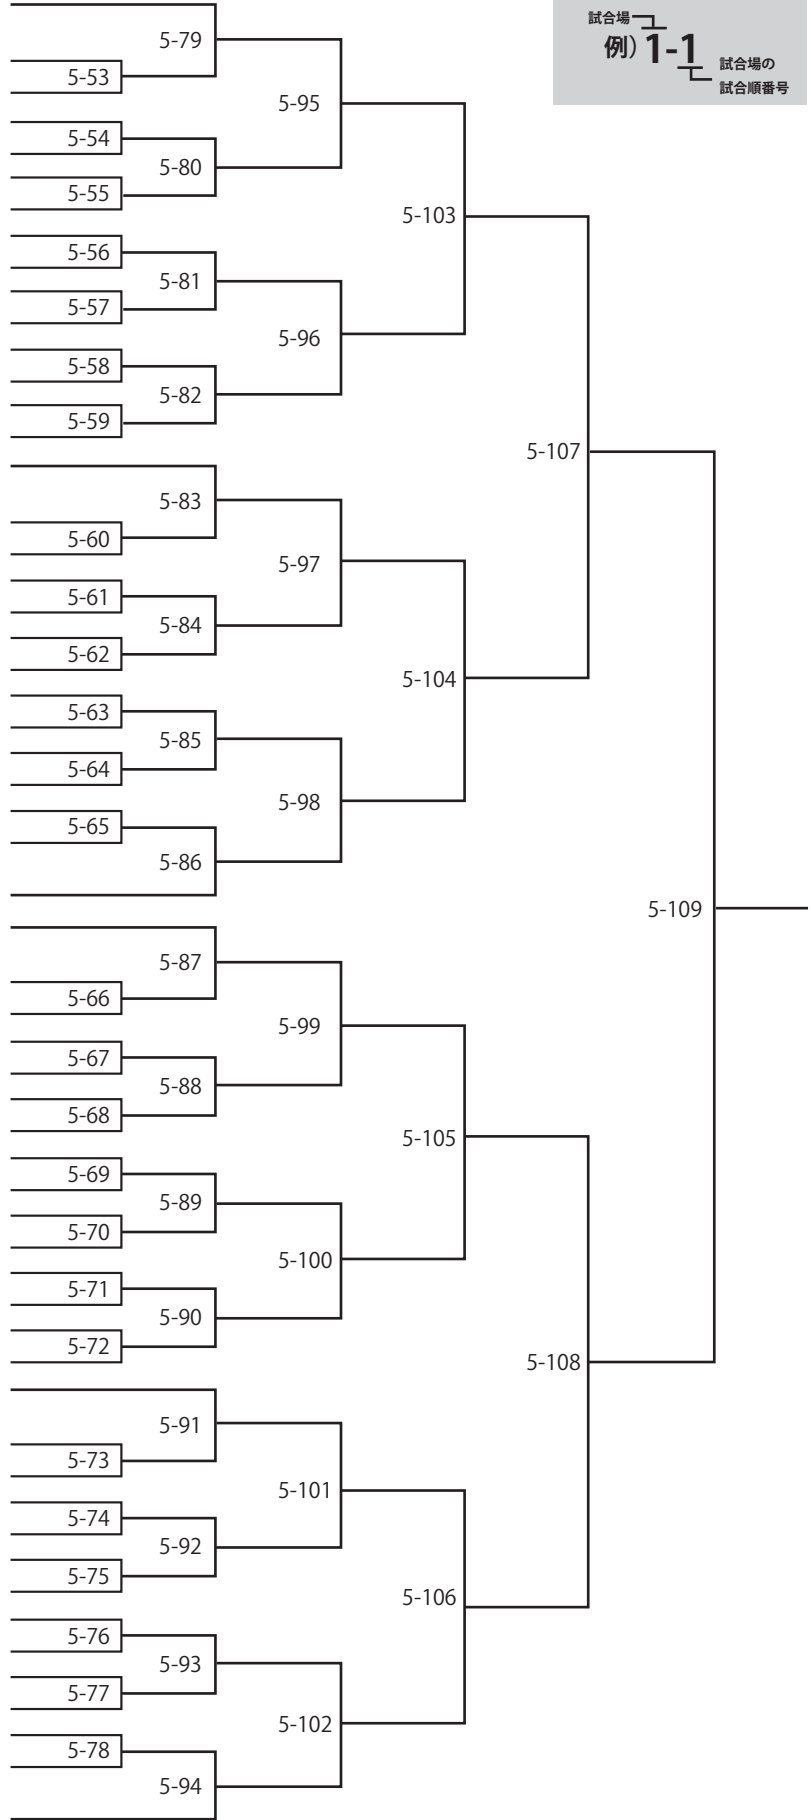

試合番号について
 試合場 \rightarrow 例) 1-1
 試合場の
 試合順番号

A ブロック代表

B ブロック代表

B
ブ
ロ
ッ
ク

No.	氏名	所属	県
59	大木 羅王	松前柔道塾	東京都
60	岡本 悠幹	明心館 関本道場	千葉県
61	橋本 雅史	遠藤道場	神奈川県
62	小林 優大	寄居男衾柔道クラブ	埼玉県
63	小泉 孝介	朝飛道場	神奈川県
64	遠藤 一朗	正心塾 渡辺道場	静岡県
65	橋 歩武	下志津柔道クラブ	千葉県
66	中島 凜太郎	吉田道場 植村塾	千葉県
67	鈴木 紳太郎	平塚柔道協会	神奈川県
68	栗田 嵩大	清栄館	茨城県
69	橋本 瑠音	小田原柔道協会	神奈川県
70	今井 達也	浅草警察署少年柔道部	東京都
71	小山 空人	相武館 吉田道場	神奈川県
72	渡邊 咲希	富津市スポーツ少年団柔友会	千葉県
73	奥山 遥希	教道館	神奈川県
74	長沼 大樹	富岡柔道教室	群馬県
75	嶋田 悠玖	根津道場	埼玉県
76	宮崎 史也	向原柔道クラブ	東京都
77	沖 瑠	朝飛道場	神奈川県
78	宮下 礼武	相川道場	千葉県
79	山田 偉月	古賀塾	神奈川県
80	今井 誠治	北郷ジュニアスポーツクラブ	神奈川県
81	本庄 海空	大刀洗豪武館	福岡県
82	大平 崇太	龍城ヶ丘柔道会	神奈川県
83	石山 陽	松警柔道少年部	千葉県
84	稲垣 彩音	寒川柔友会	神奈川県
85	飯田 真央	勇武館高宮道場	東京都
86	鍵和田 周真	大井町柔道協会	神奈川県
87	石塚 太一	岩井柔道部	茨城県
88	北村 康晴	NPO 法人かずさ柔道塾	千葉県
89	小林 弥祐	五十嵐道場	埼玉県
90	浦和 寛斗	相武館 吉田道場	神奈川県
91	鎌倉 啓太郎	紅柔道少年団	千葉県
92	森下 あみ	寒川柔友会	神奈川県
93	鈴木 詩乃	鈴木道場	東京都
94	楠 拓海	八三塾	神奈川県
95	関根 梨翔	無心塾 飯島道場	茨城県
96	岡山 善星	愛柔会	神奈川県
97	富 燎哉	毛呂道場	群馬県
98	小山田 匠吾	松警柔道少年部	千葉県
99	小田 優雅	朝飛道場	神奈川県
100	ダリスレンエトムネ	加藤道場	神奈川県
101	サウサホール 素泰	健成会 横山道場	東京都
102	田邊 琉星	相川道場	千葉県
103	折井 智巳	葉山警察署少年柔剣道促進会	神奈川県
104	葛西 桃香	中山柔道会	千葉県
105	斉藤 美優	春日柔道クラブ	東京都
106	鳴海 祐聡	藤田道場	神奈川県
107	深澤 百華	富岡柔道教室	群馬県
108	齋藤 生咲	海老名市柔道協会	神奈川県
109	井桁 飛翔	大多喜町少年柔道クラブ	千葉県
110	山口 魁星	箱根町柔道協会 明星塾	神奈川県
111	鈴木 陸十	南足柄市柔道協会	神奈川県
112	中村 元重	上野警察署少年柔道部	東京都
113	服部 辰成	朝飛道場	神奈川県
114	渡辺 将太	昭道館 池内道場	茨城県
115	菅野 尊	吉田道場 川崎柔道クラブ	神奈川県
116	大竹 詩穂梨	我孫子警察署少年柔道クラブ	千葉県
117	坂口 稜	志道館 寺沢道場	埼玉県