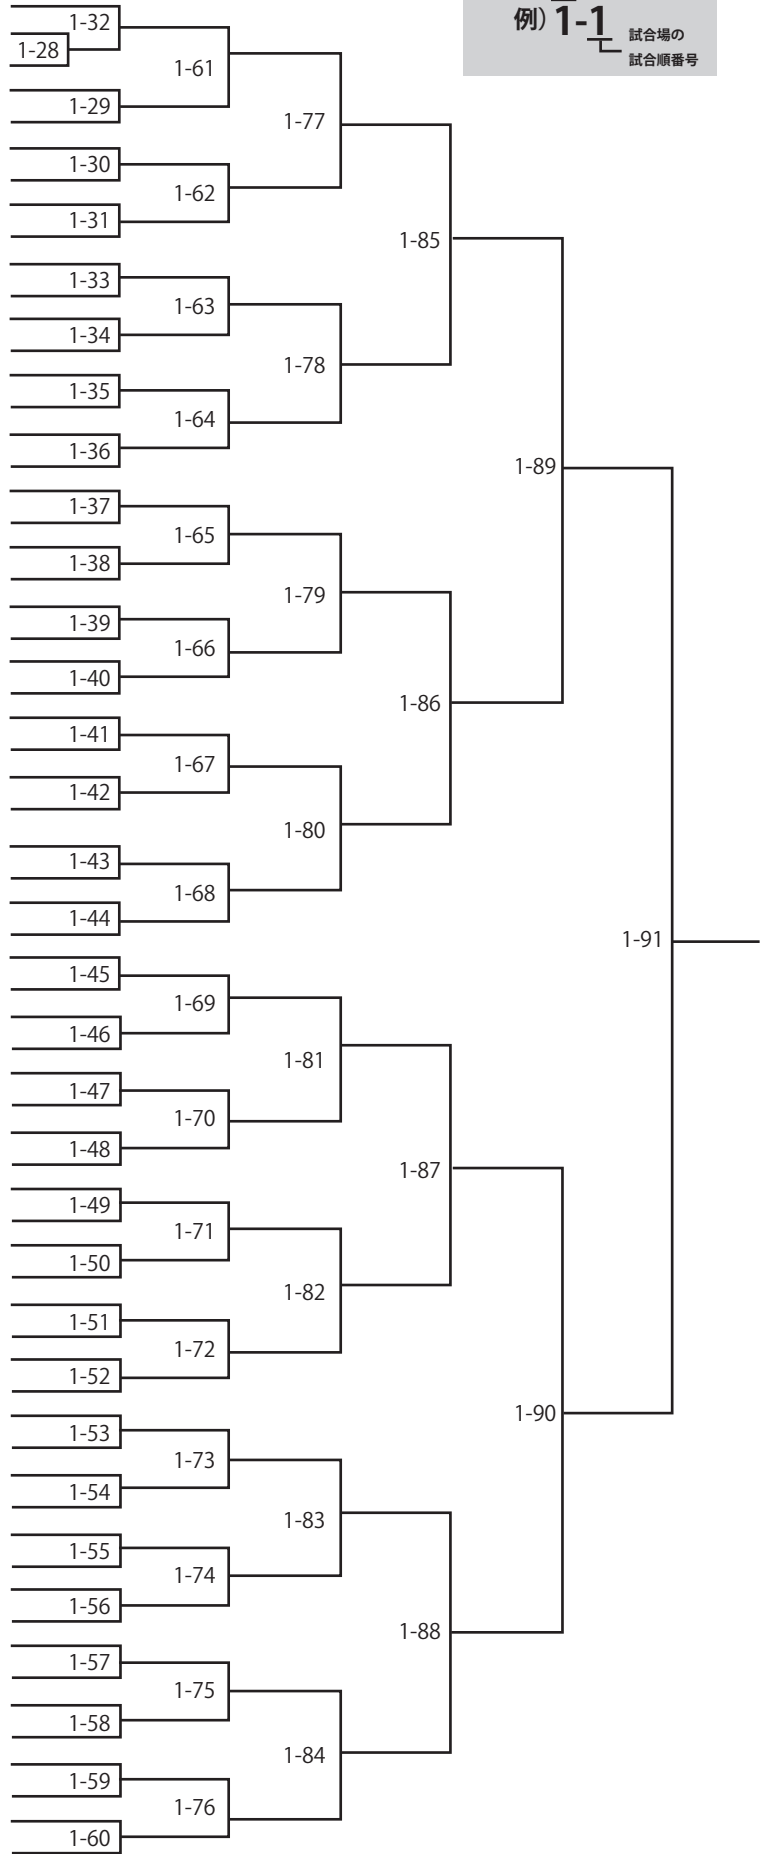

5年生の部

トーナメント表

株式会社 栄住産業
EIJYU SANGYO Co.,Ltd

試合番号について
試合場 例) 1-1
試合場の
試合順番号

Aブロック

No.	氏名	所属	県
1	野村 陽光	舟川柔道塾	埼玉県
2	濱鍛 創太郎	吉田道場 練馬柔道クラブ	東京都
3	根岸 優亮	朝飛道場	神奈川県
4	宮下 晴陽	松武館	神奈川県
5	天野 武蔵	孝道塾	山梨県
6	木村 敦人	中山柔道会	千葉県
7	浜名 海歩	愛柔会	神奈川県
8	大高 ひかり	無心塾 飯島道場	茨城県
9	濱田 哲太	武蔵野警察署少年柔道会	東京都
10	永塚 誠也	古賀塾	神奈川県
11	吉岡 映	松警柔道少年部	千葉県
12	小山 登久太郎	石道塾	東京都
13	溝口 瑠太	八三塾	神奈川県
14	久保 圭介	箱根町柔道協会 明星塾	神奈川県
15	中澤 晴哉	吉田道場 植村塾	千葉県
16	中山 歩	大宮立志塾	埼玉県
17	石田 雄一朗	小田原柔道協会	神奈川県
18	中村 優佑	古賀塾	神奈川県
19	加藤 奏楽	江東スボ館柔道倶楽部	東京都
20	林 旺佑	港武館道場	神奈川県
21	大平 力也	下志津柔道クラブ	千葉県
22	小林 輪音	荏原警察少年柔道部	東京都
23	若杉 優成	石和柔道会	山梨県
24	井田 侑希	深谷柔道 SEIWA 会	埼玉県
25	荒川 音子	長澤武道館	神奈川県
26	菊池 和久	紅柔道少年団	千葉県
27	金子 竜士	朝飛道場	神奈川県
28	堀 広大	葉山警察署少年柔剣道促進会	神奈川県
29	サウサホール 摩耶	健成会 横山道場	東京都
30	杉崎 大晃	無心塾 飯島道場	茨城県
31	木地 竜義	大原町少年柔道教室	千葉県
32	茂木 大和	富岡柔道教室	群馬県
33	高橋 瑠奈	愛柔会	神奈川県
34	工藤 泰輝	育徳館柔道クラブ	埼玉県
35	古川 瑞稀	紅柔道少年団	千葉県
36	内田 大翔	大矢部柔道錬勇会	神奈川県
37	渡辺 寛太	吉田道場 練馬柔道クラブ	東京都
38	渡邊 廉	富津市スポーツ少年団柔友会	千葉県
39	松岡 岳稔	悠友館	神奈川県
40	加藤 大河	北郷ジュニアスポーツクラブ	神奈川県
41	今井 健太	浅草警察署少年柔道部	東京都
42	佐藤 海希	松武館	神奈川県
43	中村 俊貴	松前柔道塾	東京都
44	佐藤 琉絢	朝飛道場	神奈川県
45	寺本 涼矢	大和柔心館	奈良県
46	栗原 鉄平	愛柔会	神奈川県
47	鶴澤 麻央	富田道場	千葉県
48	宮部 真臣	無心塾 飯島道場	茨城県
49	斉藤 陸方	古賀塾	神奈川県
50	砂村 夏桜	大楠柔道クラブ	神奈川県
51	麻生 大翔	大多喜町少年柔道クラブ	千葉県
52	加藤 大河	根津道場	埼玉県
53	平野 蒼空	大井町柔道協会	神奈川県
54	舟橋 慈温	松武館	神奈川県
55	猪瀬 真司	岩井柔道部	茨城県
56	吉田 秀朝	台東リバーサイド柔道クラブ	東京都
57	高田 侑汰	松戸東警察署少年柔道クラブ	千葉県
58	齋藤 幸樹	海老名市柔道協会	神奈川県
59	芦原 慎太郎	新誠館片岡道場	東京都
60	豊田 理温	無心塾 飯島道場	茨城県
61	茂木 美穂	富岡柔道教室	群馬県
62	渡辺 賢	まるや接骨院柔道教室	山梨県
63	松本 勇輝	朝飛道場	神奈川県
64	高橋 蓮	明心館 関本道場	千葉県
65	新井 恒太	古賀塾	神奈川県