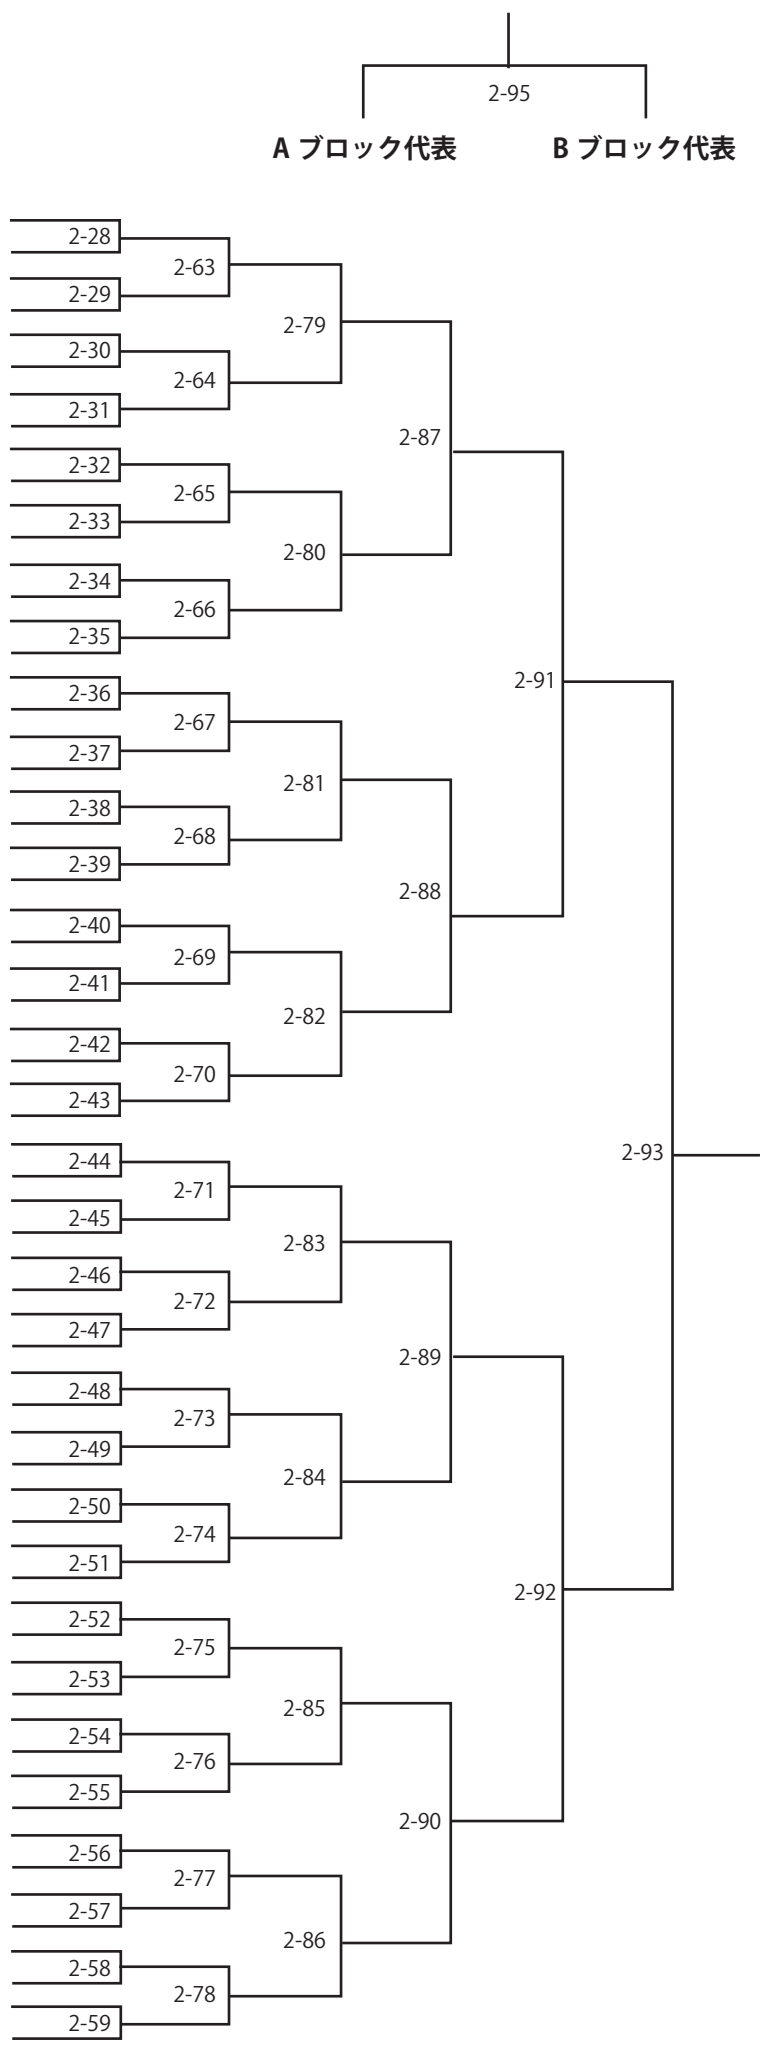

Bブロック

No.	氏名	所属	県
66	宮崎 元汰	朝飛道場	神奈川県
67	永沼 利得	中山柔道会	千葉県
68	吉澤 冠太	岩井柔道部	茨城県
69	勝俣 優心	箱根町柔道協会 明星塾	神奈川県
70	阿出川 遥紀	根津道場	埼玉県
71	岩永 青大	山武成柔会	千葉県
72	宮田 大聖	大井町柔道協会	神奈川県
73	景野 航太	武蔵野警察署少年柔道会	東京都
74	細谷 大夢	富岡柔道教室	群馬県
75	齋藤 海	大楠柔道クラブ	神奈川県
76	田中 遼	大矢部柔道錬勇会	神奈川県
77	佐野 翔太	深谷柔道 SEIWA 会	埼玉県
78	藤井 建心	吉田道場 練馬柔道クラブ	東京都
79	恒成 颯斗	長澤武道館	神奈川県
80	高山 愛斗	古賀塾	神奈川県
81	富田 裕太	無心塾 飯島道場	茨城県
82	藤田 大	紅柔道少年団	千葉県
83	岸田 耕平	愛柔会	神奈川県
84	山内 蓮太郎	上野警察署少年柔道部	東京都
85	星野 良太	朝飛道場	神奈川県
86	山田 一誓	昭道館 池内道場	茨城県
87	星 希見	久里浜柔道場	神奈川県
88	笹森 大雅	相武館 吉田道場	神奈川県
89	荒井 優輝	吉田道場 植村塾	千葉県
90	中野 海	川口市柔道連盟クラブ	埼玉県
91	西郡 魁人	大多喜町少年柔道クラブ	千葉県
92	永野 元政	松前柔道塾	東京都
93	天野 開斗	小田原柔道協会	神奈川県
94	坪井 龍次郎	松武館	神奈川県
95	鹿志村 尚之介	無心塾 飯島道場	茨城県
96	渡邊 大	大明見柔道スポーツ少年団	山梨県
97	山田 陸斗	古賀塾	神奈川県
98	辻村 虎誠	大和柔心館	奈良県
99	伊藤 丈	紅柔道少年団	千葉県
100	吉川 詩乃	石道塾	東京都
101	伊藤 珠寿	大野北少年柔道教室	神奈川県
102	金田 大翔	立川警察署	東京都
103	益子 銀次	大楠柔道クラブ	神奈川県
104	加々見 翔世	まるや接骨院柔道教室	山梨県
105	本多 海空斗	八三塾	神奈川県
106	井上 颯太	龍城ヶ丘柔道会	神奈川県
107	三神 龍飛	大原町少年柔道教室	千葉県
108	中井 貴道	舟川柔道塾	埼玉県
109	鈴木 尊輝	古賀塾	神奈川県
110	小林 開道	無心塾 飯島道場	茨城県
111	長岡 重千代	葉山警察署少年柔剣道促進会	神奈川県
112	中村 弘実	松武館	神奈川県
113	川端 剣志	明心館 関本道場	千葉県
114	酒井 ひろの	鈴木道場	東京都
115	佐藤 輝英	嶺心会	神奈川県
116	新村 隼也	根津道場	埼玉県
117	丹羽 良真	中山柔道会	千葉県
118	井口 栄	朝飛道場	神奈川県
119	井守 風稀	大多喜町少年柔道クラブ	千葉県
120	林 壮真	愛柔会	神奈川県
121	久下 彩	吉田道場 練馬柔道クラブ	東京都
122	佐久間 大輔	鴨川柔道クラブ	千葉県
123	園 楽太郎	協和道場	神奈川県
124	下村 琉也	無心塾 飯島道場	茨城県
125	山森 遼河	三崎警察署少年柔道クラブ	神奈川県
126	中村 珠緒	深谷柔道 SEIWA 会	埼玉県
127	長谷川 嵩	田園調布警察署少年柔道部	東京都
128	小林 将也	白浜柔道クラブ	千葉県
129	中山 康	古賀塾	神奈川県