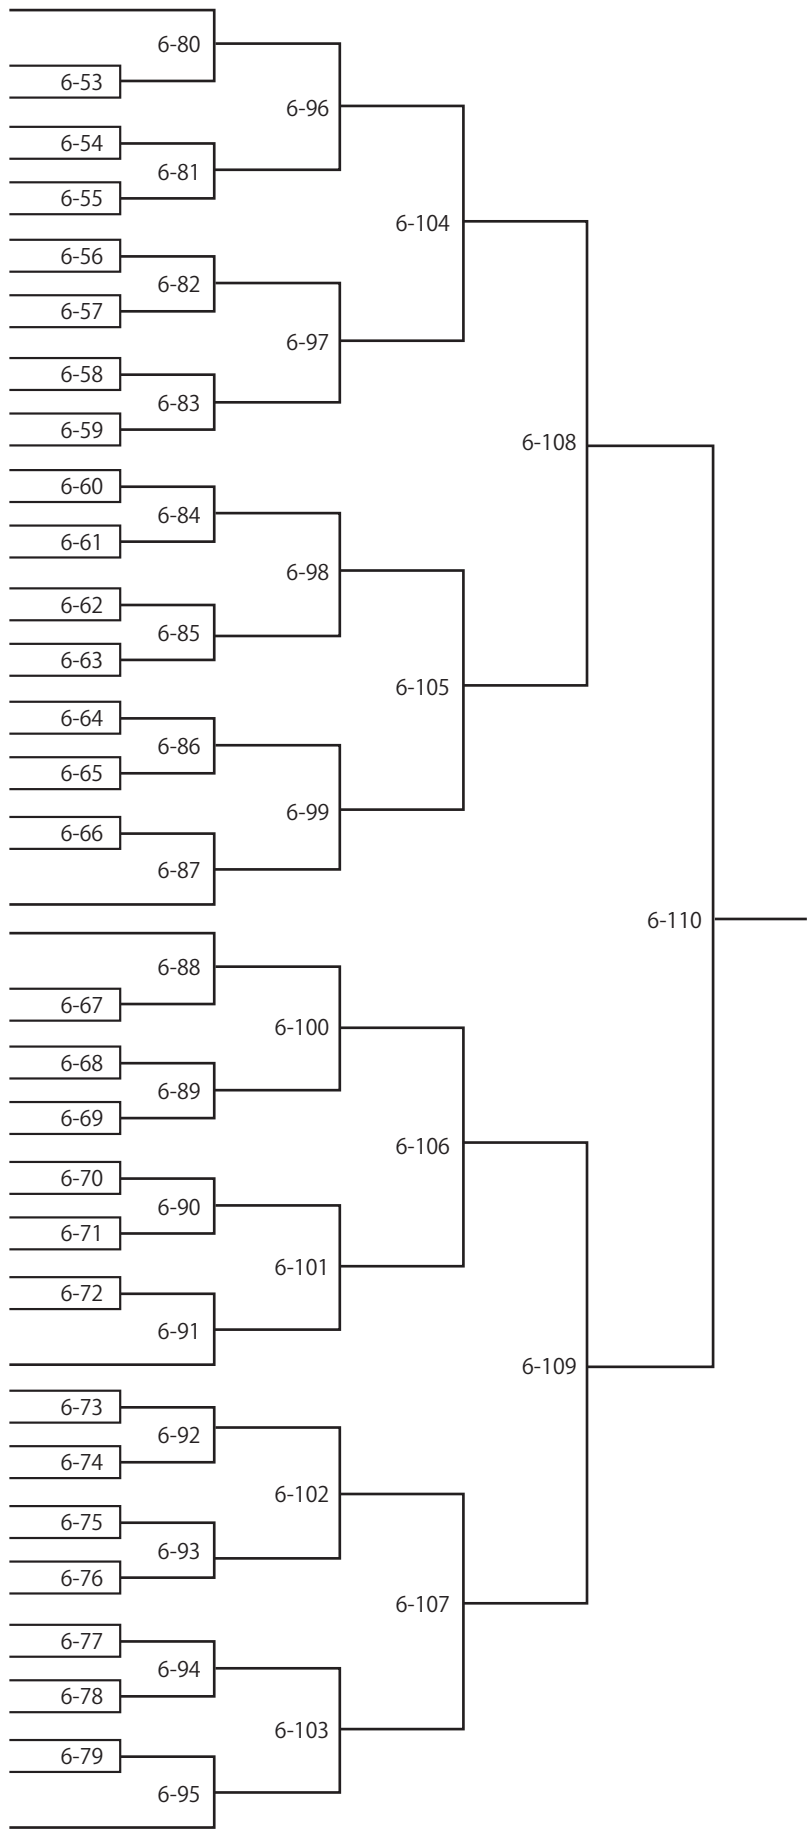

試合番号について
 試合場 \rightarrow 例) 1-1
 試合場の
 試合順番号

A ブロック代表

B ブロック代表

B
ブ
ロ
ッ
ク

No.	氏名	所属	県
59	大木 羅王	松前柔道塾	東京都
60	岡本 悠幹	明心館 関本道場	千葉県
61	橋本 雅史	遠藤道場	神奈川県
62	小林 優大	寄居男衾柔道クラブ	埼玉県
63	小泉 孝介	朝飛道場	神奈川県
64	遠藤 一朗	正心塾 渡辺道場	静岡県
65	橋 歩武	下志津柔道クラブ	千葉県
66	中島 凜太郎	吉田道場 植村塾	千葉県
67	鈴木 紳太郎	平塚柔道協会	神奈川県
68	栗田 嵩大	清栄館	茨城県
69	橋本 瑠音	小田原柔道協会	神奈川県
70	今井 達也	浅草警察署少年柔道部	東京都
71	小山 空人	相武館 吉田道場	神奈川県
72	渡邊 咲希	富津市スポーツ少年団柔友会	千葉県
73	奥山 遥希	教道館	神奈川県
74	長沼 大樹	富岡柔道教室	群馬県
75	嶋田 悠玖	根津道場	埼玉県
76	宮崎 史也	向原柔道クラブ	東京都
77	沖 瑠	朝飛道場	神奈川県
78	宮下 礼武	相川道場	千葉県
79	山田 偉月	古賀塾	神奈川県
80	今井 誠治	北郷ジュニアスポーツクラブ	神奈川県
81	本庄 海空	大刀洗豪武館	福岡県
82	大平 崇太	龍城ヶ丘柔道会	神奈川県
83	石山 陽	松警柔道少年部	千葉県
84	稲垣 彩音	寒川柔友会	神奈川県
85	飯田 真央	勇武館高宮道場	東京都
86	鍵和田 周真	大井町柔道協会	神奈川県
87	石塚 太一	岩井柔道部	茨城県
88	北村 康晴	NPO 法人かずさ柔道塾	千葉県
89	小林 弥祐	五十嵐道場	埼玉県
90	浦和 寛斗	相武館 吉田道場	神奈川県
91	鎌倉 啓太郎	紅柔道少年団	千葉県
92	森下 あみ	寒川柔友会	神奈川県
93	鈴木 詩乃	鈴木道場	東京都
94	楠 拓海	八三塾	神奈川県
95	関根 梨翔	無心塾 飯島道場	茨城県
96	岡山 善星	愛柔会	神奈川県
97	富 燎哉	毛呂道場	群馬県
98	小山田 匠吾	松警柔道少年部	千葉県
99	小田 優雅	朝飛道場	神奈川県
100	ダリスレンエトムネ	加藤道場	神奈川県
101	サウサホール 素泰	健成会 横山道場	東京都
102	田邊 琉星	相川道場	千葉県
103	折井 智巳	葉山警察署少年柔剣道促進会	神奈川県
104	葛西 桃香	中山柔道会	千葉県
105	斉藤 美優	春日柔道クラブ	東京都
106	鳴海 祐聡	藤田道場	神奈川県
107	深澤 百華	富岡柔道教室	群馬県
108	齋藤 生咲	海老名市柔道協会	神奈川県
109	井桁 飛翔	大多喜町少年柔道クラブ	千葉県
110	山口 魁星	箱根町柔道協会 明星塾	神奈川県
111	鈴木 陸十	南足柄市柔道協会	神奈川県
112	中村 元重	上野警察署少年柔道部	東京都
113	服部 辰成	朝飛道場	神奈川県
114	渡辺 将太	昭道館 池内道場	茨城県
115	菅野 尊	吉田道場 川崎柔道クラブ	神奈川県
116	大竹 詩穂梨	我孫子警察署少年柔道クラブ	千葉県
117	坂口 稜	志道館 寺沢道場	埼玉県