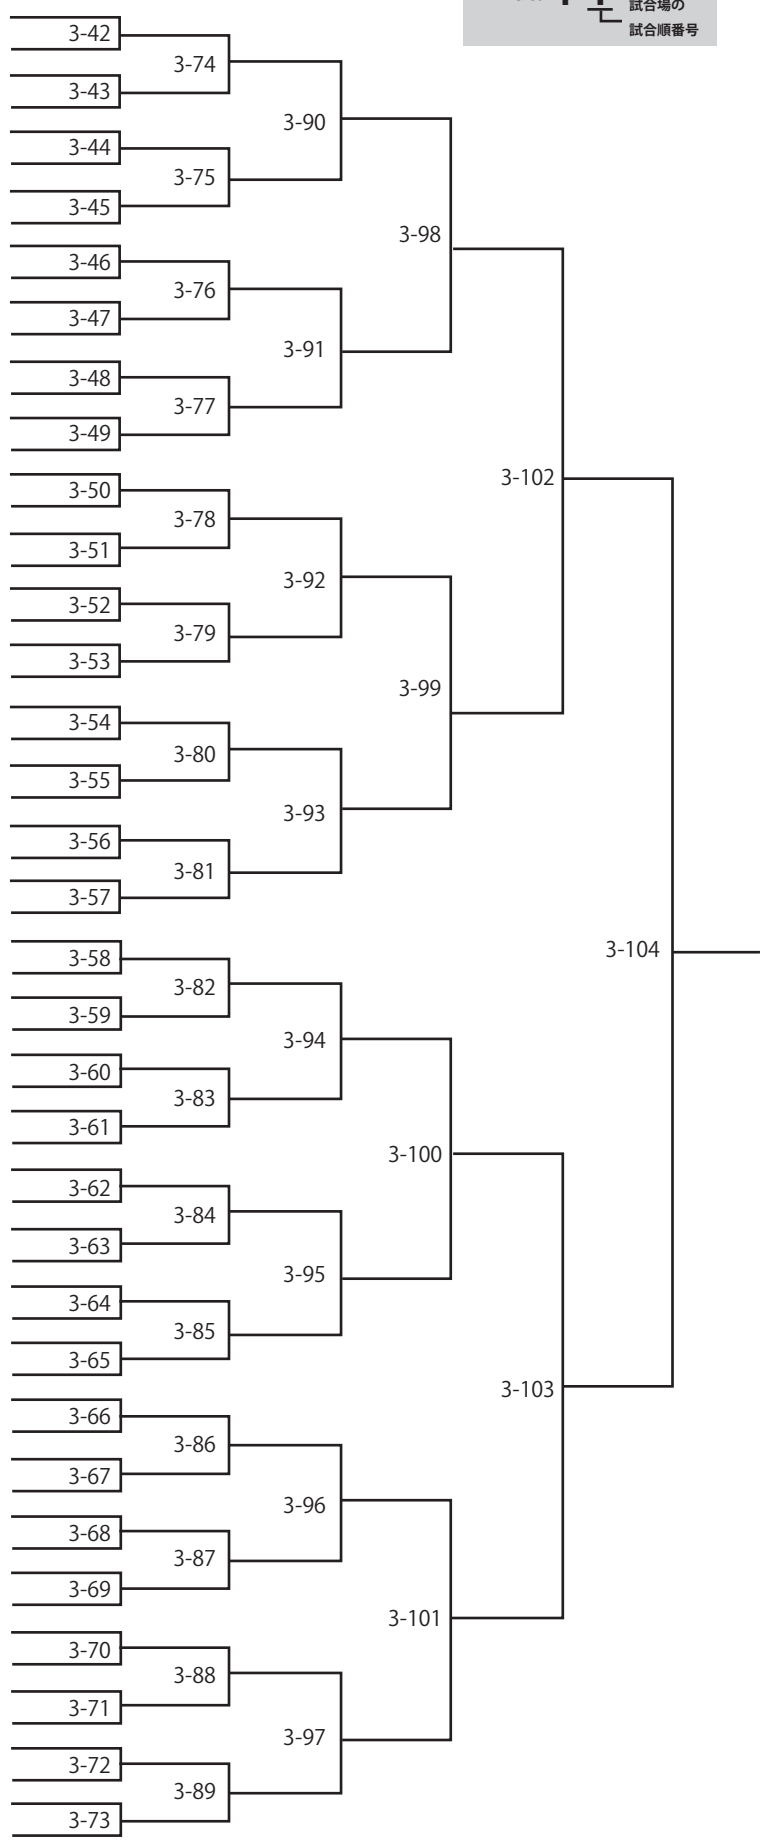

試合番号について
試合場 $\frac{1}{1}$ 例) $\frac{1}{1}$ 試合場の
試合順番号

Aブロック

No.	氏名	所属	県
1	八田 京磨	吉田道場 植村塾	千葉県
2	工藤 海人	朝飛道場	神奈川県
3	井田 朋伽	深谷柔道 SEIWA 会	埼玉県
4	チュウクエメカ 芽里	龍城ヶ丘柔道会	神奈川県
5	須金 武琉	日本武道館武道学園	千葉県
6	本多 夏葵	草津練心館柔道スポーツ少年団	群馬県
7	渡辺 公揮	古賀塾	神奈川県
8	清水 隆斗	無心塾 飯島道場	茨城県
9	網代 龍馬	松警柔道少年部	千葉県
10	長井 弘	平塚柔道協会	神奈川県
11	小田桐 美生	相武館 吉田道場	神奈川県
12	長久保 翔大	田園調布警察署少年柔道部	東京都
13	小林 隼人	悠友館	神奈川県
14	荒井 大斗	石和柔道会	山梨県
15	井上 由良	紅柔道少年団	千葉県
16	白倉 汐斗	下館武道館	茨城県
17	瀬戸口 征輝	朝飛道場	神奈川県
18	竹下 博隆	鴨川柔道クラブ	千葉県
19	芝山 青空	下館武道館	茨城県
20	川田 歩実	草加市柔道会	埼玉県
21	高橋 康太	遠藤道場	神奈川県
22	中村 太樹	敷島柔道クラブ少年団	山梨県
23	山口 遥大	紅柔道少年団	千葉県
24	折井 睦巳	葉山警察署少年柔剣道促進会	神奈川県
25	渋谷 一斗	寒川柔友会	神奈川県
26	鹿取 新之助	修心塾道場	東京都
27	影山 颯吾	教道館	神奈川県
28	渡邊 恵祐	孝道塾	山梨県
29	若杉 匠真	新越谷山崎道場	埼玉県
30	戸井 康晟	長澤武道館	神奈川県
31	見友 詞勝	富岡柔道教室	群馬県
32	佐々木 健翔	吉田道場 練馬柔道クラブ	東京都
33	相原 伯空	愛柔会	神奈川県
34	吉田 一貴	玉穂 JSS	山梨県
35	山口 周作	中山柔道会	千葉県
36	殿岡 勁梧	清栄館	茨城県
37	長澤 優信	桶川武道館	埼玉県
38	中村 拓成	葉山警察署少年柔剣道促進会	神奈川県
39	鎌倉 汐里	紅柔道少年団	千葉県
40	山口 弘衣	古賀塾	神奈川県
41	岡村 羽奏	春日柔道クラブ	東京都
42	藤井 大志	悠友館	神奈川県
43	壺阪 壮汰	志道館 寺沢道場	埼玉県
44	馬場 壮生	朝飛道場	神奈川県
45	村瀬 聖悟	矢野道場田仲塾	茨城県
46	入内島 広貴	教道館	神奈川県
47	小林 瑛斗	石和柔道会	山梨県
48	岡本 光	山武成柔会	千葉県
49	久保 真之介	箱根町柔道協会 明星塾	神奈川県
50	麻生 純平	富田道場	千葉県
51	丸岡 昂平	台東リバーサイド柔道クラブ	東京都
52	前川 啓輔	大野北少年柔道教室	神奈川県
53	高木 空	MD柔道クラブ	群馬県
54	岩瀬 空也	大原町少年柔道教室	千葉県
55	谷津 葵	相武館 吉田道場	神奈川県
56	青木 七海	下館武道館	茨城県
57	松野 慶太	松警柔道少年部	千葉県
58	石岡 秀星	寄居男舎柔道クラブ	埼玉県
59	蚊口 裕大	鈴木道場	東京都
60	田所 力輝斗	大沢柔道会	神奈川県
61	大平 朱嘉	川口市柔道連盟クラブ	埼玉県
62	長崎 凌和	教道館	神奈川県
63	田村 綾茜	朝飛道場	神奈川県
64	田嶋 海佳	下志津柔道クラブ	千葉県