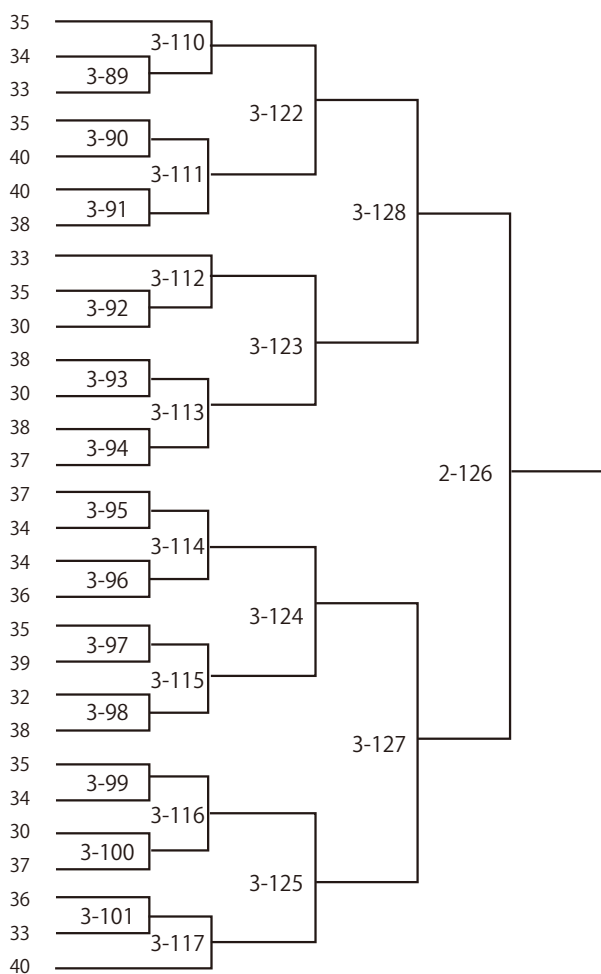

## 5年生女子軽量級 -40kg

1	道法 志歩	広島道教室	広島県
2	橋本 真弥	三日月公道館	兵庫県
3	渡辺 由莉亜	清義塾少年柔道教室	大阪府
4	藤本 彩月	黒田庄柔道少年団	兵庫県
5	西中 花音	かつらぎ柔道クラブ	和歌山県
6	芳田 真	京都練心会	京都府
7	大久保 乃亜	秀静館道場	大阪府
8	三上 妃奈子	林道場	岡山県
9	高橋 瑠奈	開星柔道クラブ	島根県
10	吉田 茉佑	太子柔道少年団	兵庫県
11	大森 生純	初柔会西塾	大阪府
12	角田 七星	伊丹柔道教室	兵庫県
13	堀田 るあ	姫路中央柔道教室	兵庫県
14	久保井 仁菜	久保井塾	和歌山県
15	横山 ジュリ	八幡市柔道教室	京都府
16	小西 彩菜	神戸少年柔道蟻クラブ	兵庫県
17	向尾 知妃	守山市柔道スポーツ少年団	滋賀県
18	山口 菜々果	姫路中央柔道教室	兵庫県
19	井口 杏咲羅	真妻柔道教室	和歌山県
20	菅野 帆乃果	若龍柔友会	兵庫県
21	宮里 詩乃	清義塾少年柔道教室	大阪府
22	吉田 まあれ	南淡少年柔道教室	兵庫県
23	石堂 波瑠	ひよどり柔道クラブ	兵庫県
24	谷口 茉夕	増田柔道場	大阪府
25	石橋 沙和子	志道館	滋賀県
26	藤木 真子	心道館少年柔道クラブ	兵庫県
27	中橋 尚子	津沢柔道スポーツ少年団	富山県
28	岩本 萌瑛	ダイコロ少年柔道教室	大阪府
29	岩山 妃紗	伊丹柔道教室	兵庫県