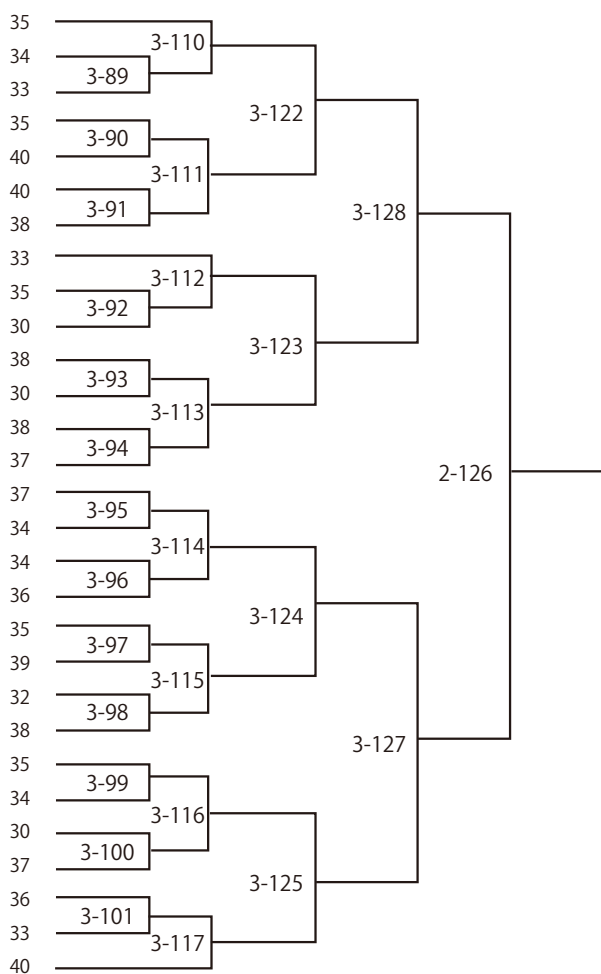

5年生女子軽量級 -40kg

1	道法 志歩	広島道教室	広島県
2	橋本 真弥	三日月公道館	兵庫県
3	渡辺 由莉亜	清義塾少年柔道教室	大阪府
4	藤本 彩月	黒田庄柔道少年団	兵庫県
5	西中 花音	かつらぎ柔道クラブ	和歌山県
6	芳田 真	京都練心会	京都府
7	大久保 乃亜	秀静館道場	大阪府
8	三上 妃奈子	林道場	岡山県
9	高橋 瑠奈	開星柔道クラブ	島根県
10	吉田 茉佑	太子柔道少年団	兵庫県
11	大森 生純	初柔会西塾	大阪府
12	角田 七星	伊丹柔道教室	兵庫県
13	堀田 るあ	姫路中央柔道教室	兵庫県
14	久保井 仁菜	久保井塾	和歌山県
15	横山 ジュリ	八幡市柔道教室	京都府
16	小西 彩菜	神戸少年柔道蟻クラブ	兵庫県
17	向尾 知妃	守山市柔道スポーツ少年団	滋賀県
18	山口 菜々果	姫路中央柔道教室	兵庫県
19	井口 杏咲羅	真妻柔道教室	和歌山県
20	菅野 帆乃果	若龍柔友会	兵庫県
21	宮里 詩乃	清義塾少年柔道教室	大阪府
22	吉田 まあれ	南淡少年柔道教室	兵庫県
23	石堂 波瑠	ひよどり柔道クラブ	兵庫県
24	谷口 茉夕	増田柔道場	大阪府
25	石橋 沙和子	志道館	滋賀県
26	藤木 真子	心道館少年柔道クラブ	兵庫県
27	中橋 尚子	津沢柔道スポーツ少年団	富山県
28	岩本 萌瑛	ダイコロ少年柔道教室	大阪府
29	岩山 妃紗	伊丹柔道教室	兵庫県